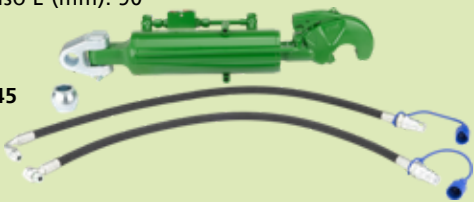

TÖKÉLETES FELSZERELTSÉG

» GRANIT

Hidraulikus felső függesztőkar

John Deere típusokhoz
Kivitel: Gyorskapcsoló / villás csukló
Záróblokk: felül, 45°-ban eltolva
Kategória A: 3 / 32
Gyorskapcsoló 3 / 32
F (mm): 625 / 831
Löket (mm): 206
Ø dugattyúrúd D (mm): 45
Ø munkahenger belső E (mm): 90
Vonóerő (t): 8
Állítható: Nem
Emelőerő (t): 11
Cikkszám: 200120045

01

144.000

» GRANIT

Mechanikus felső függesztőkar

Kivitel: nehéz kivitel
Kivitel: Gyorskapcsoló / gömbcsukló
Kategória A: 2 / 25,4
Gyorskapcsoló 3 / 32 l (mm): M36 x 3
Hüvelyek (mm): 360 Min./max. (mm): 560 / 790
Szélesség (mm): 51 Ø csukló (mm): 96
Cikkszám: 19314542

43.200

» GRANIT

Vonófej hárompont-felfüggesztéshez

- Alsófüggesztőkar befogójának kategóriája: 1 / 22
- K50-es rendszerhez
- Közúti közlekedésben nem használható
- Teljesítmény (LE): 30

Cikkszám: 20020506

19.900

» GRANIT

Gömbfejű csapszeg

- Menet: M22 x 1,5
- Ø szár: 26 mm
- Hosszúság: 63 mm
- Max. vontatható tömeg: 3500 kg
- 94/20EC jóváhagyással közúti közlekedésre

Cikkszám: 20013160

5.120

» GRANIT

Nagyteherbírású alsó függesztőkargolyó

- Ø furat: 28 mm
- Ø golyó: 64 mm
- Szélesség: 45 mm
- Kivitel: Kat. 2 / 3
- Csom. egys.: 1

Cikkszám: 200120036

2.720

» GRANIT

Nagyteherbírású alsó függesztőkargolyó

- Ø furat: 37 mm
- Ø golyó: 64 mm
- Szélesség: 45 mm
- Kivitel: Kat. 3.
- Csom. egys.: 1

Cikkszám: 200120037

4.160

Az árak forintban értendők és az áfát nem tartalmazzák. Az árváltoztatások joga fenntartva.

© 2026 Utánnyomás, kivonatos is, csak írásos engedéllyel. Műszaki változtatások és tévedések joga fenntartva. Amíg a készlet tart.

Saját márkáinkra a következők vonatkoznak (*lásd a hátoldalon): A megadott alkatrészek nem eredeti alkatrészek. Az eredeti alkatrészek számai kizárólag összehasonlítási célokra szolgálnak. // 13