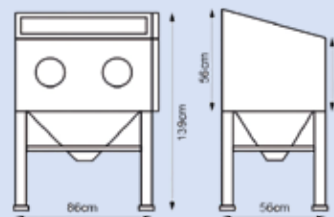

01

NAGYOBB TELJESÍTMÉNY MINDEN FELADATHOZ

» TRAXOR

Munkasztal G150/70-4H

- Stabil és kiváló minőségű, porfestett vázszerkezet
- 40 mm-es MDF-lappal (átlátszó lakkal bevont), amely ellenálló munkafelületet biztosít
- Nagy teherbírású, ideális nehéz szerszámokhoz és gépalkatrészekhez
- Max. teherbírás: 800 kg
- Méretek szé x ma x mé: 1500 x 800 x 700
- Cikkszám: 18424558

01

155.200

Több tárolóhelyre van szüksége?
A kiegészítő polc cikkszám: 19312404

» TRAXOR

Homokszóró kabin SKB 80

- Ideális mindenféle fém alkatrész tisztításához, rozsdá eltávolítására és festék eltávolítására
- Különböző szóróanyagokhoz alkalmas (pl. üvegyöngyök, korund, műanyag)
- Pormentes munkavégzés a körkörös tömítéseknek és a zárt felépítésnek köszönhetően
- Védőfóliával ellátott nagy kémlelőablak a jó beláthatóság és a biztonság érdekében
- Belső tárolórács a munkadarab stabil elhelyezéséhez (max. 80 kg)
- Két csatlakozó külső elszívőrendszerekhez való csatlakoztatáshoz (ø 92 mm, 64 mm)
- Nagy méretű ajtó az alkatrészek behelyezéséhez és kivételéhez
- 200 liter űrtartalmú szórókabin
- Cikkszám: 12538917

140.800

» TRAXOR

Polcrendszerek

- A polc a moduláris rendszernek köszönhetően könnyen egymásba csatlakoztatható
- Az összeszerelés lépésről lépésre a képes összeszerelési útmutató alapján könnyen elvégezhető
- A polcok magassága 25 mm-enként, csavarok nélkül állítható
- 4 horganyzott acélpolc
- Mélység x szélesség x magasság (mm): 500 x 1000 x 2000

Cikkszám

Ft/db

36068532

Alap polcrendszer ClipX

01

108.800

36035554

Moduláris polcrendszer ClipX

02

84.800

Több tárolóhelyre van szüksége a polcon? A kiegészítő polc cikkszám: 19339845

Az árak forintban értendők és az áfát nem tartalmazzák. Az árváltoztatások joga fenntartva.