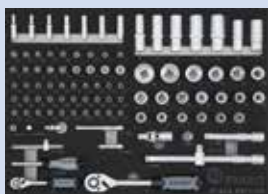

» GRANIT BLACK EDITION

Szerszám kocsi Dynamic 2.0 Start, 133 részes

Dynamic 2.0 szerszámkocsi (12139965) 3 db kiváló minőségű szerszámkocsi betéttel 3 db fiókhöz, GRANIT BLACK EDITION professzionális szerszámokkal feltöltve

Tartalma:

- 7303000: 1/1-es szerszámkocsibetét-készlet dugókulcsok 1/2" és 1/4", 95 részes
- 7303002: 1/1-es szerszámkocsibetét-készlet csavarkulcsok 28 részes
- 7303004: 1/1-es szerszámkocsibetét-készlet csavarhúzó, kalapácsok és fogók, 10 részes

Cikkszám: 7303100

249.600