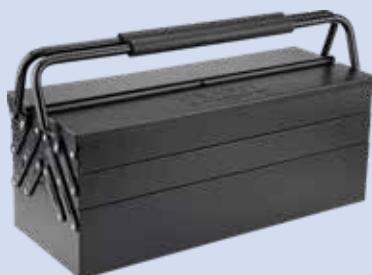

MINDEN RÉSZLETÉBEN ERŐS

» GRANIT BLACK EDITION

Heavy Duty szerszámosláda, 54 részes

1. 5 rekesz
   - Szegecselt zsanérokkal
   - Nagy stabilitású
   - 2 fogantyú
   - Fekete kalapácsfestéssel festve
   - Tömeg (kg): 4,45
   - Anyagvastagság (mm): 0,65
   - Méretek (mm): 530 x 200 x 200
   - 54 részes szerszámkészlettel
2. Cikkszám: 11986696

112.000